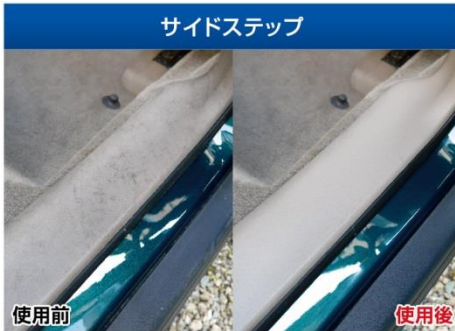

## クレポリメイト DX

2014年2月24日(月) 新発売

— 呉工業株式会社 —

**クレポリメイト DX**は、クレポリメイトが持つ“保護・つや出し”などの各種性能をグレードアップさせ、さらにクリーニング&除菌効果をプラスした「クリーナー&保護つや出し剤」です。

**【クレポリメイト DX】の効果を実証**

**ひと拭きで車内を美しく仕上げます！  
さらに除菌効果もプラス！**

**その他様々なところに使用できます！**